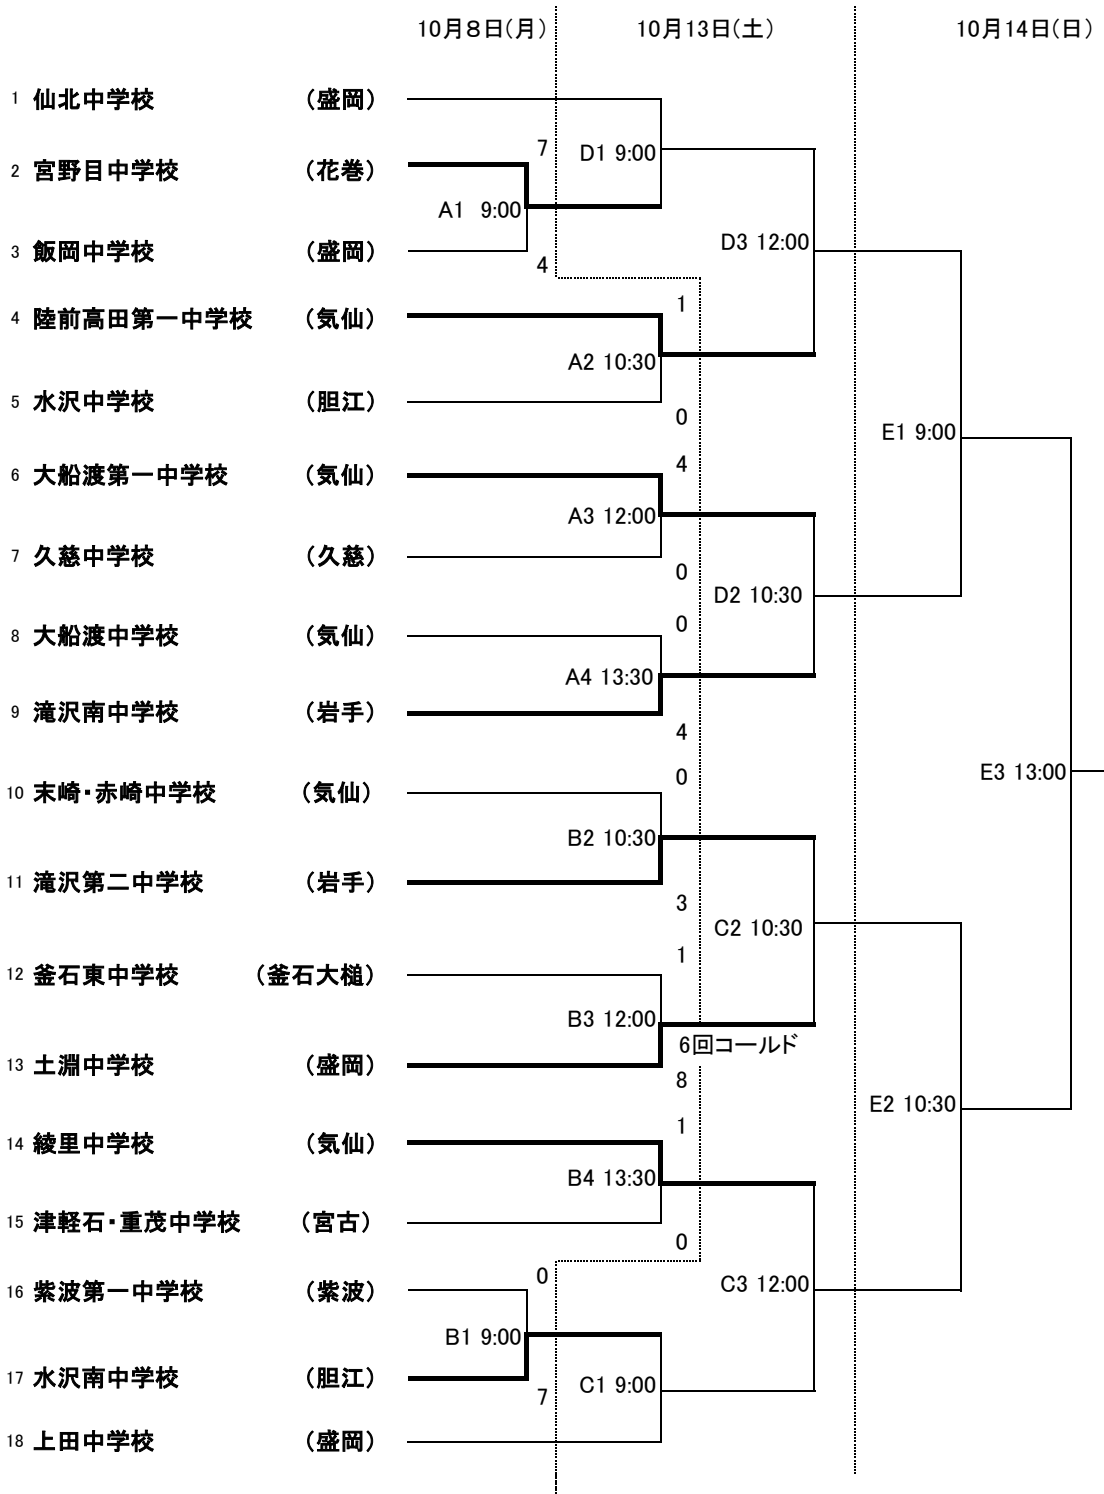

平成30年度第11回IJB岩手県中学生野球大会 兼 IBA東日本大会岩手県予選 1日目結果

A 滝沢市総合運動公園野球場 B 八幡平市総合運動公園野球場 C 雫石町総合運動公園野球場
 D 和田多目的広場(東和野球場) E 花巻球場

滝沢市総合運動公園野球場の駐車について(お願い)
 野球場正面の駐車場は、大会役員専用とさせていただきます。お手数をおかけしますが、応援の方々には、総合体育館の駐車場をご利用ください。ご協力をお願いいたします。