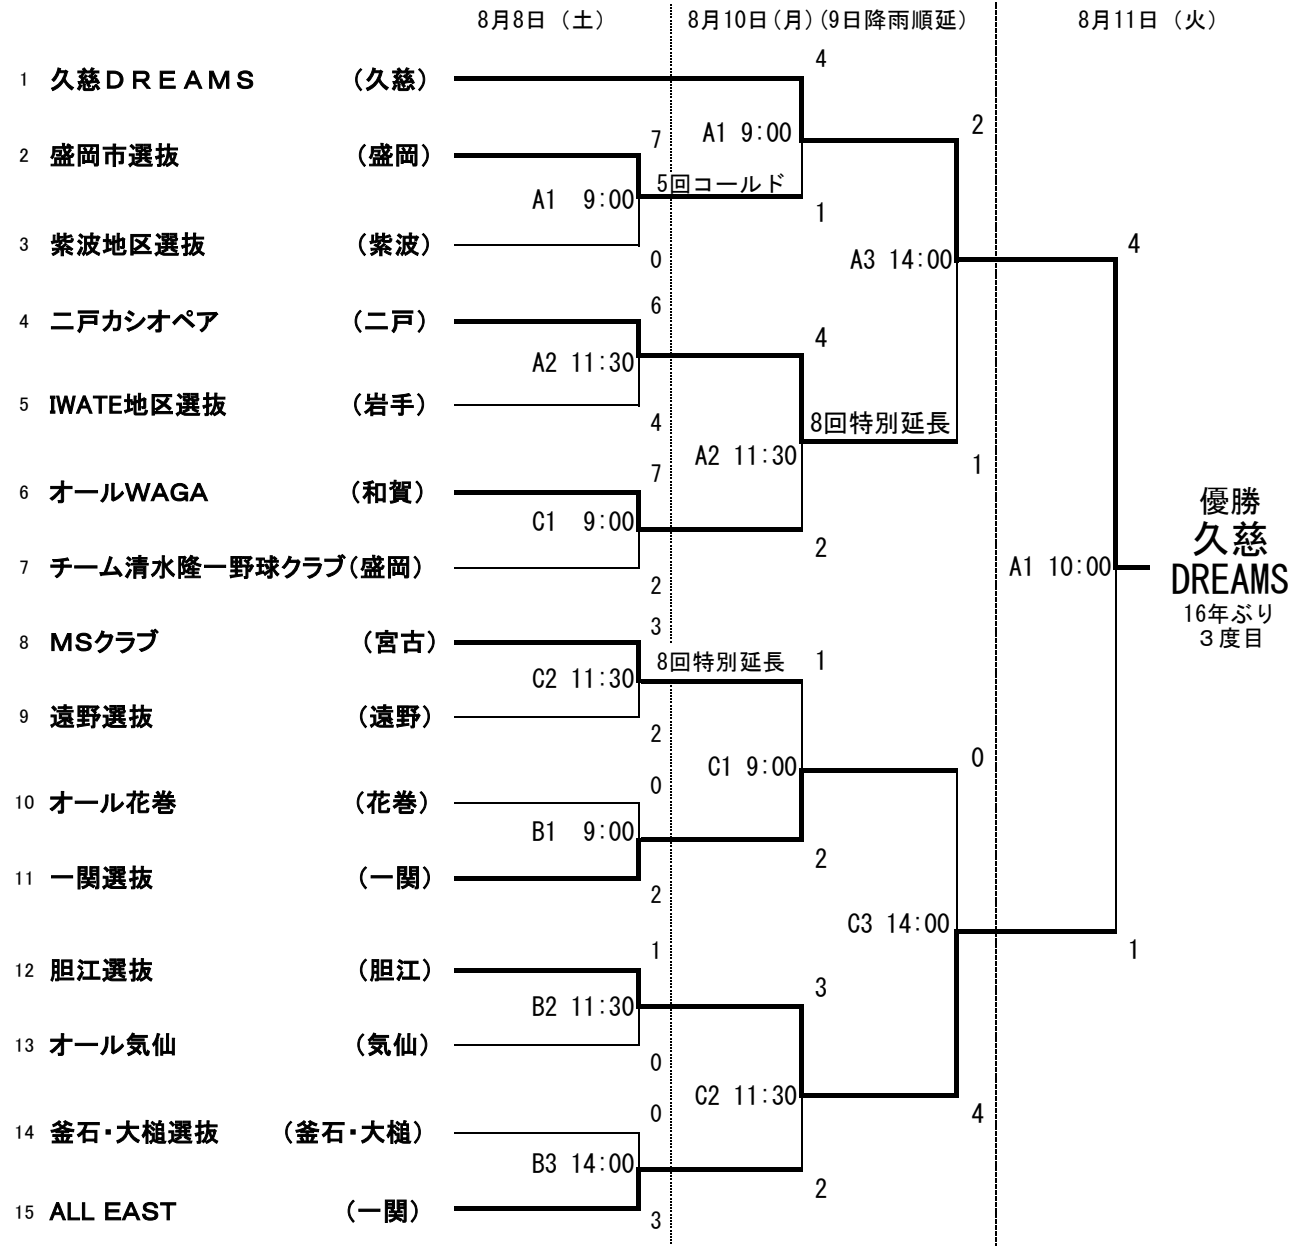

令和2年度 第20回岩手県中学生KB野球選手権大会 結果

会場 A：八幡平市総合運動公園野球場 B：花巻球場 C：岩手町野球場

・各会場の開場時刻は、第1試合開始時刻の1時間半前ですが、大会役員の案内で入場するようにお願いします(選手、応援団)
 ・当連盟の新型コロナウイルス感染症防止ガイドラインに則り、入場制限があります。