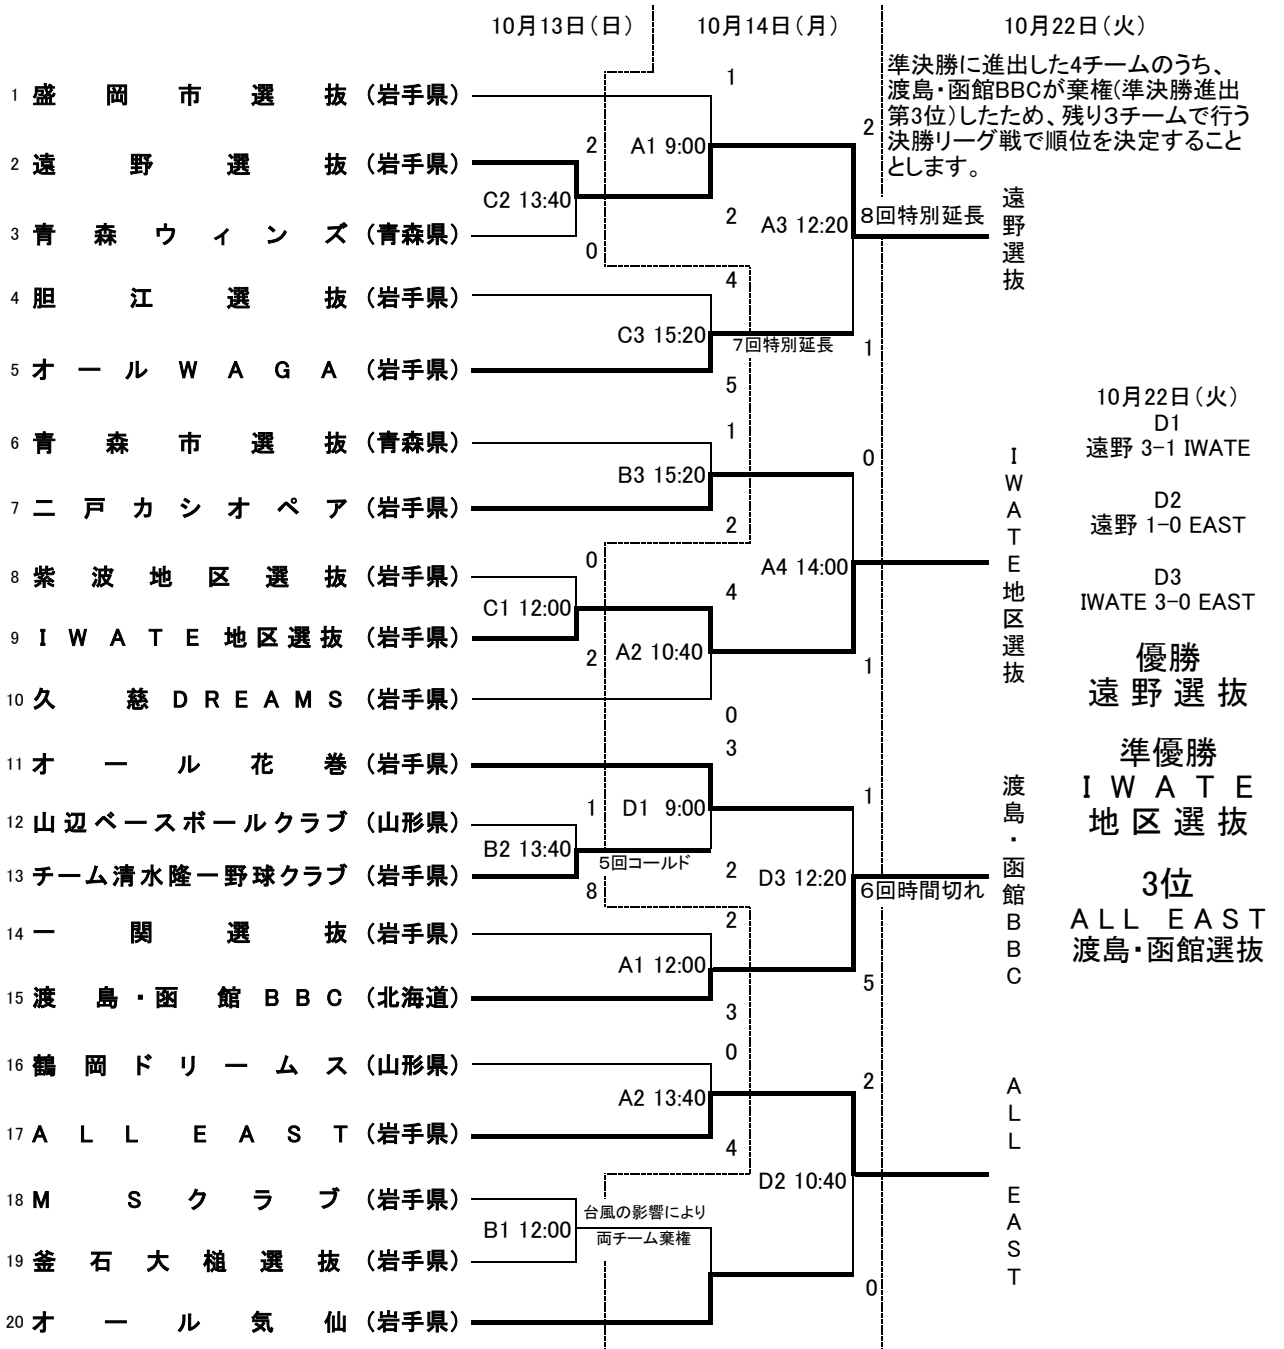

# 令和元年度 第18回東北中学生KB野球大会 結果

A 雫石町総合運動公園野球場    B 楽天イーグルス大迫球場    C 和田多目的広場(東和野球場)  
 D 滝沢総合運動公園野球場

・帯同審判の試合担当表は下記の通りです。必ず確認をお願いいたします。  
 ・各会場の開場時刻は、第1試合開始時刻の1時間半前です。  
 ・滝沢総合運動公園野球場の正面駐車場は大会役員駐車場になります。ご協力をお願いいたします。

決勝リーグ戦 審判分担表

|      | 1        | 2  | 3  |
|------|----------|----|----|
| 第1試合 | 試合のないチーム | 連盟 | 連盟 |
| 第2試合 | 試合のないチーム | 連盟 | 連盟 |
| 第3試合 | 試合のないチーム | 連盟 | 連盟 |