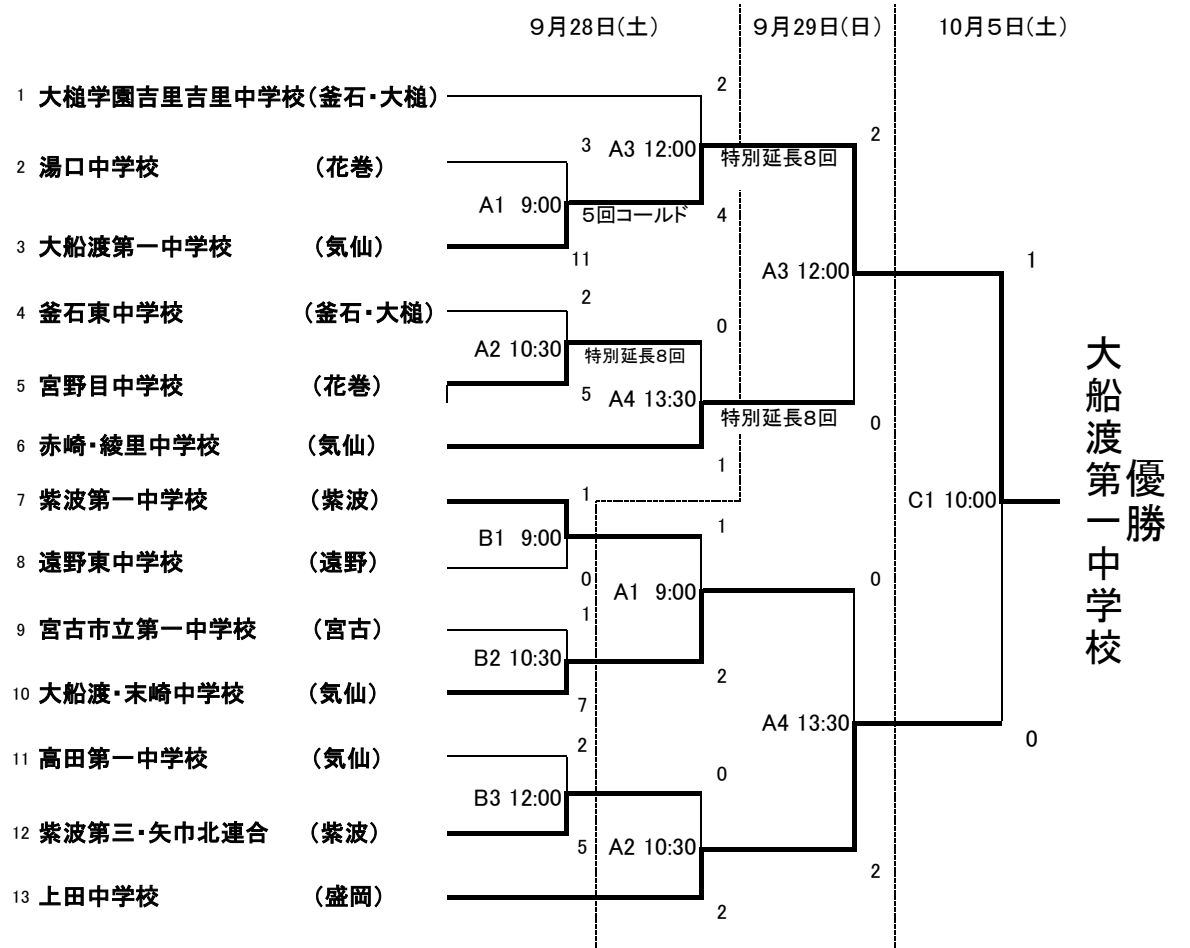

# 令和元年度第12回IJB岩手県中学生野球大会 兼 IBA東日本大会岩手県予選 結果

A 花巻球場      B 雫石町総合運動公園野球場      C 楽天イーグルス大迫球場

・帯同審判の試合担当表をメンバー登録送信メールアドレスに送信しますので確認をお願いいたします。  
 ・各会場の開場時刻は、第1試合開始時刻の1時間半前です。